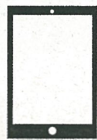

決戦投票：11月1日(土)～3日(月祝) 愛知県・セントレア空港特設会場

グランプリ
公式

ゆるキャラQ

みきゃん
公式

みきゃんQ

パソコン、タブレット、スマホ、携帯電話 から投票!

ゆるキャラ®グランプリの投票ページを開いてね!

- ① ゆるキャラグランプリのみきゃんのページを開く。

検索サイトで検索

ゆるキャラ みきゃん

QRコードを読み取る

ブラウザのアドレスバーに入力

<http://www.yurugp.jp/vote/detail.php?id=00000940>

- ② ID(メールアドレス)で投票するをクリック。

ID(メールアドレス)で投票する

最初は登録がいるんよ!