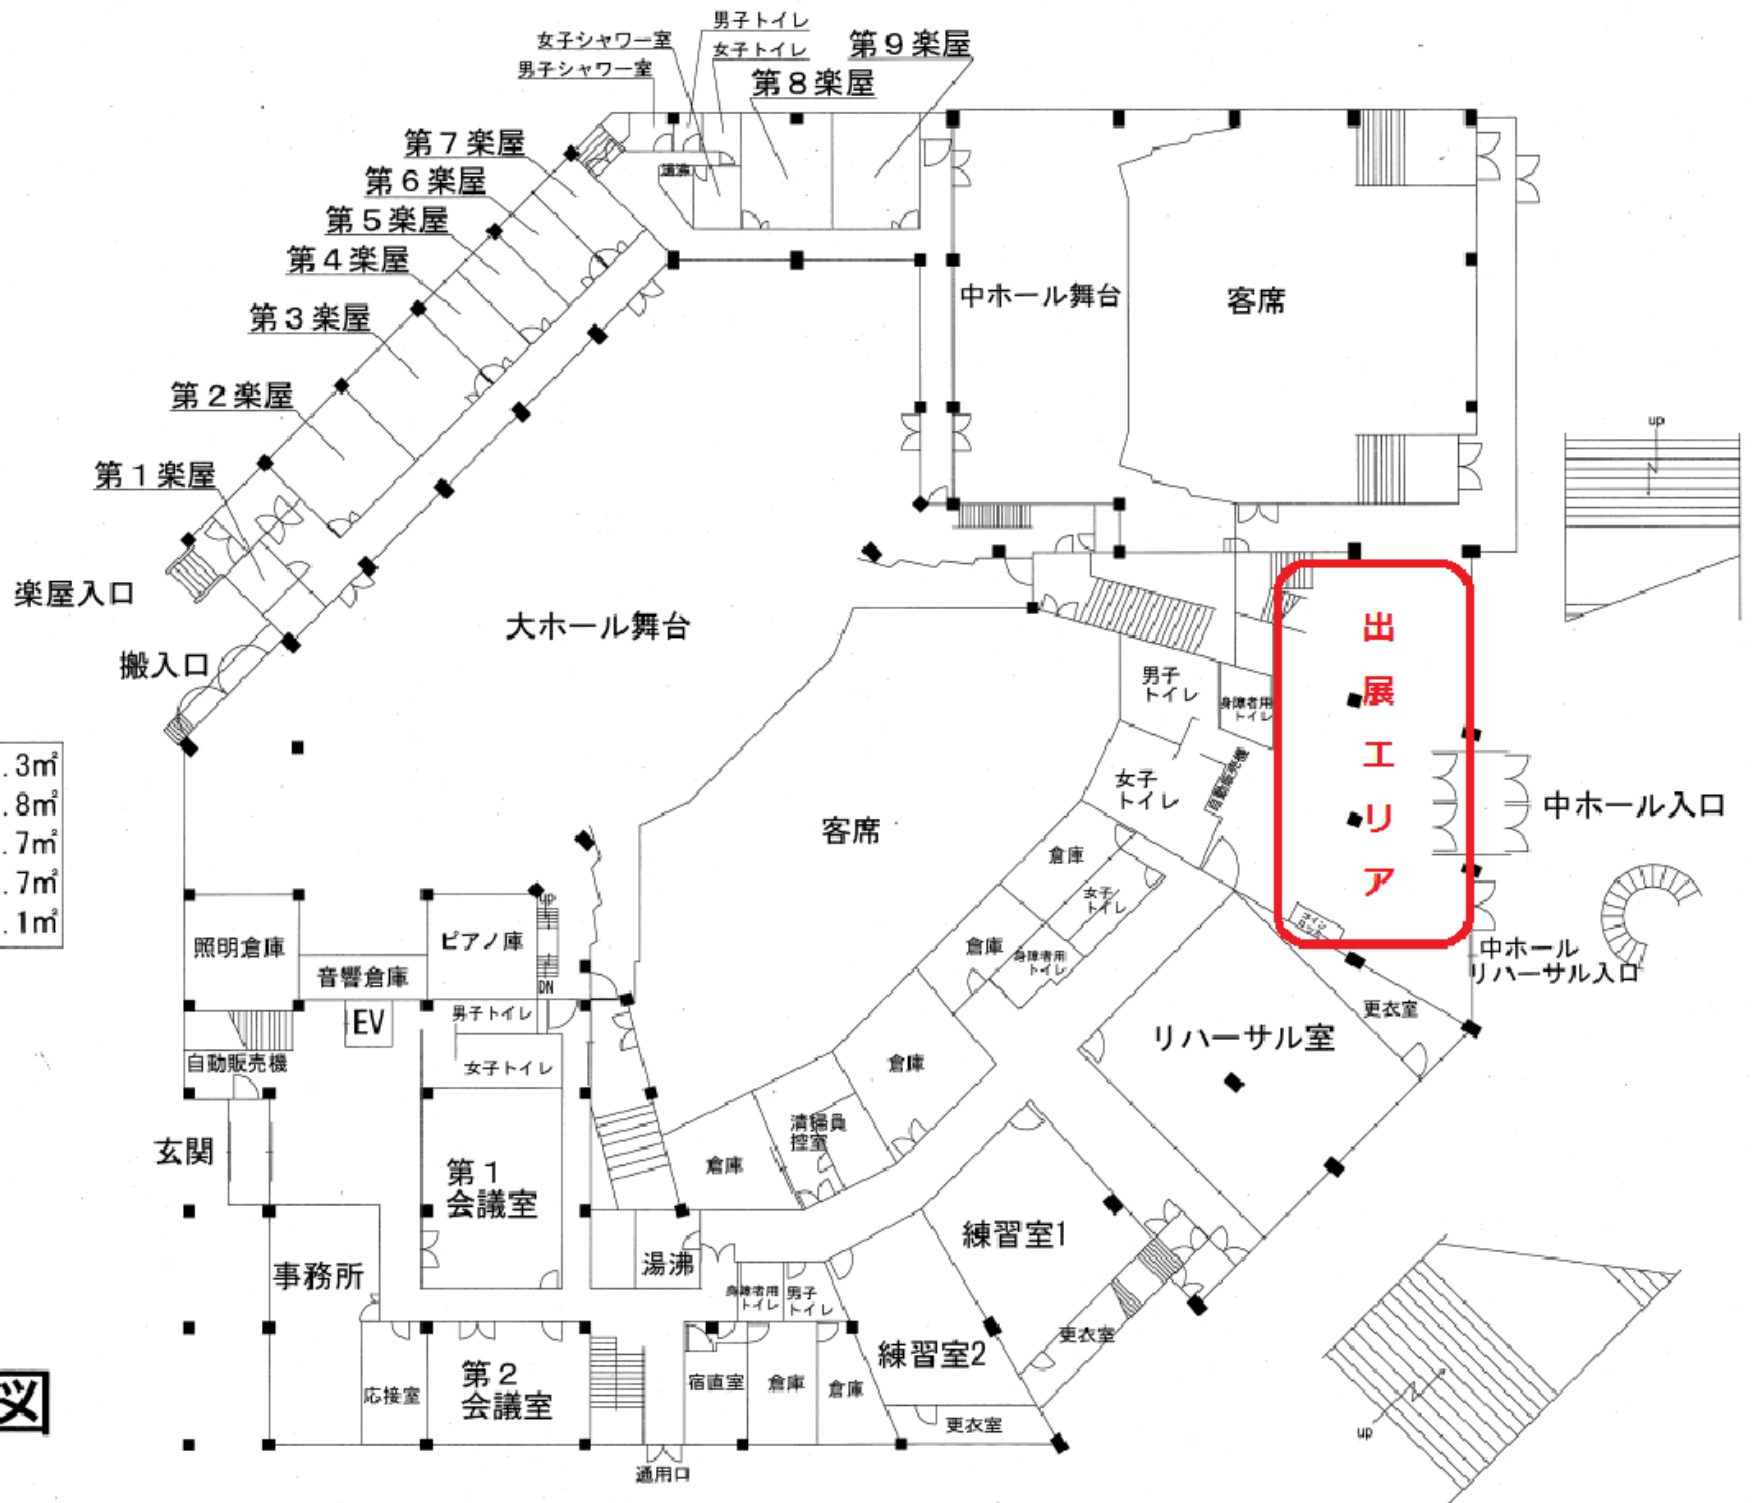

第1楽屋	5.9m ²
第2楽屋	26.5m ²
第3楽屋	26.5m ²
第4楽屋	13.0m ²
第5楽屋	13.0m ²
第6楽屋	13.0m ²
第7楽屋	13.0m ²
第8楽屋	23.8m ²
第9楽屋	23.8m ²

第1会議室	67.3m ²
第2会議室	46.8m ²
リハーサル室	150.7m ²
練習室1	78.7m ²
練習室2	57.1m ²

1階平面図